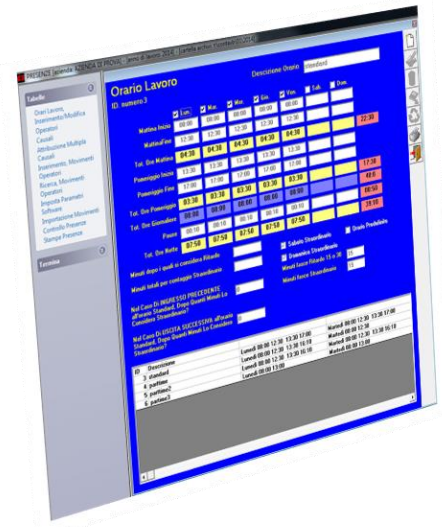

EASY-PRESENZE

RILEVAZIONE E GESTIONE DELLE PRESENZE DEI DIPENDENTI

UTILIZZA UN **SISTEMA A BADGE** PER LA RILEVAZIONE DELLE PRESENZE DEI DIPENDENTI EVITERAI COSI' INUTILI E COSTOSE PERDITE DI **TEMPO !!!**

L'obiettivo è quello di **ridurre i tempi di gestione del personale, ottimizzare l'organizzazione dell'azienda e portarla a pieno regime.**

EASYPRESENZE E' ALLINEATO IN TEMPO REALE CON IL SISTEMA CENTRALE **EASYGEST**